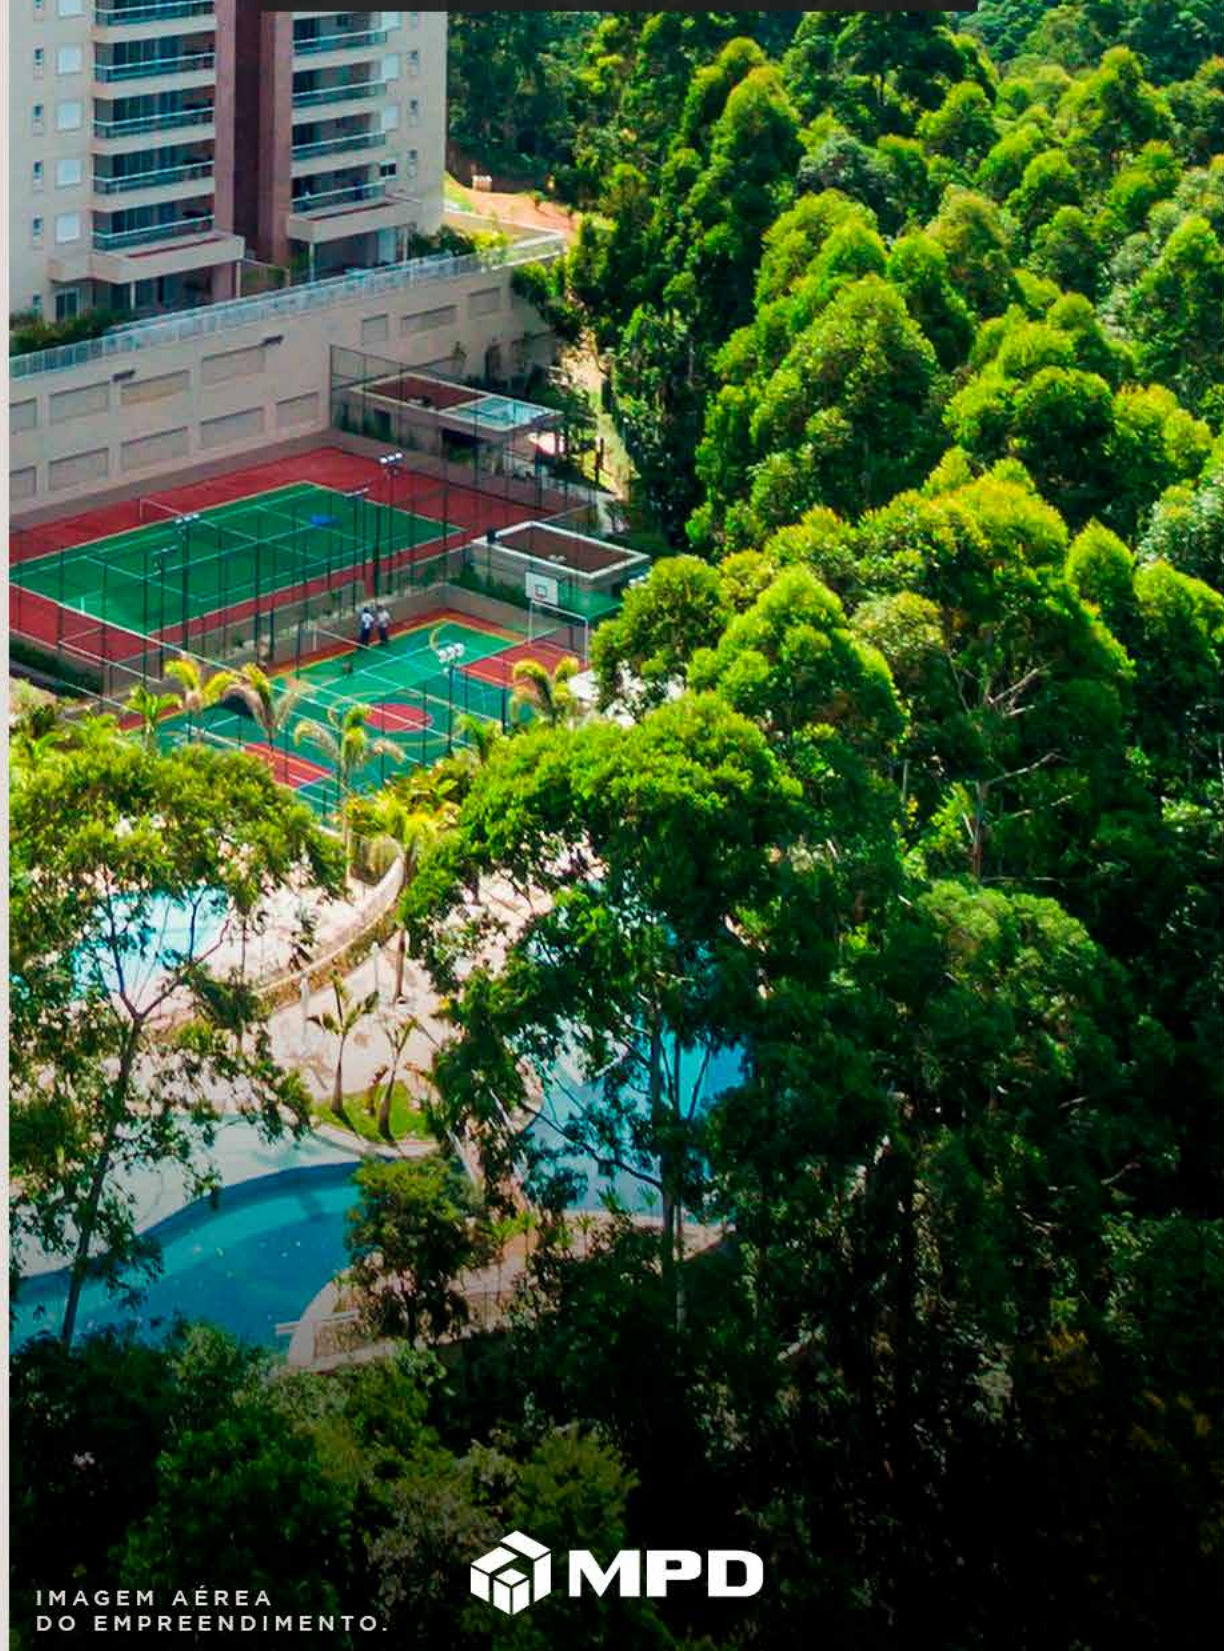

# BT

BOULEVARD  
TAMBORÉ

ENTRE O CHARME  
DE ALPHAVILLE E  
O VERDE DE  
TAMBORÉ

IMAGEM AÉREA  
DO EMPREENDIMENTO.

 **MPD**

## UM SOFISTICADO CLUBE INTEGRADO À NATUREZA

LOCALIZAÇÃO SURPREENDENTE QUE TRANSFORMA  
O EMPREENDIMENTO EM UM VERDADEIRO CLUBE  
PARA A SUA FAMÍLIA. COM OS METROS QUADRADOS  
MAIS ELEGANTES DA REGIÃO.