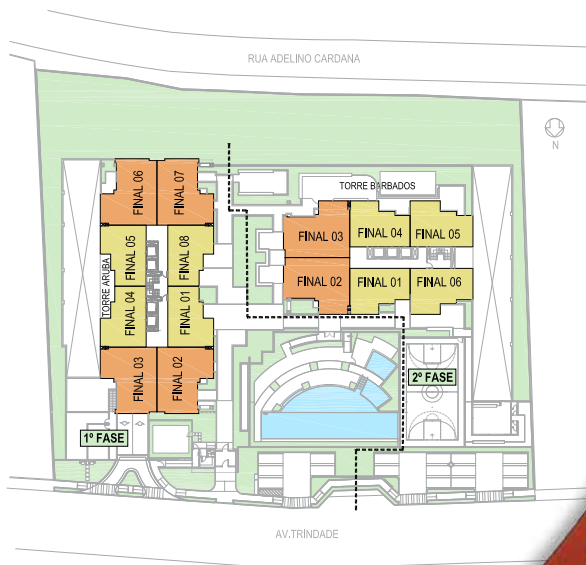

# resort

bethaville

**ESTILO  
MARCANTE  
EM LINHAS  
MODERNAS  
E ELEGANTES**

**UM RESORT  
FAMILIAR EXCLUSIVO**

**80 m<sup>2</sup> | 2 SUÍTES**

**105 m<sup>2</sup> | 3 DORMS.**

## Implantação

Foto da piscina adulto com raia

**UM CONDOMÍNIO  
COMPLETO PARA  
O SEU LAZER**

# ESPAÇOS COM GOSTINHO DE CELEBRAÇÃO E BEM-ESTAR

Foto da churrasqueira com forróp de pizza

Foto do Fitness

Foto da Playground

**DIVERSÃO QUE  
NÃO TEM HORA  
PARA ACABAR**

Foto da brinquedoteca

Foto do salão de jogos

# 80 m<sup>2</sup> | 2 SUÍTES

2 VAGAS  
TERRAÇO GOURMET

Ilustração da planta de 80 m<sup>2</sup> com sugestão de decoração. Os móveis, utensílios, equipamentos e objetos de decoração são de dimensões comerciais, não sendo parte integrante do contrato de aquisição do apartamento. Os acabamentos são ilustrativos e devem ser conferidos com o Memorial Descritivo anexo ao contrato. Medidas entre faces acabadas das paredes.